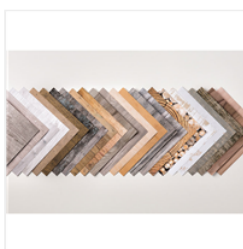

Supply List

Kim Vogel
989-506-1410

kim@kimsbasementbunch.com
www.kim_vogel.stampinup.net

[Soft Suede 8-1/2\" data-bbox="74 233 220 287"/>](#)

Price: \$9.25

[Mossy Meadow 8-1/2\" data-bbox="249 233 399 306"/>](#)

Price: \$14.00

[Wood Textures Designer Series Paper Stack - 144177](#)

Price: \$11.00

[Best Catch Cling Bundle - 150605](#)

Price: \$43.00

[Mossy Meadow Stampin' Blends Combo Pack - 148547](#)

Price: \$9.00