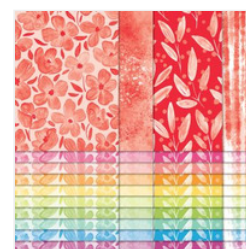

Price: \$12.50

[Secret Sea 8-1/2"
X 11" Cardstock -
165624](#)

Price: \$14.00

[Basic White 8-1/2"
X 11" Cardstock -
166780](#)

Price: \$14.00

[Brights 6" X 6"
\(15.2 X 15.2 Cm\)
Designer Series
Paper - 165301](#)

Price: \$12.50

[Tuxedo Black
Memento Ink Pad -
132708](#)

Price: \$8.00

[Old Olive Classic
Stampin' Pad -
147090](#)

Price: \$11.00

[Basic Black
Stampin' Blends
Combo Pack -
154843](#)

Price: \$12.00

[Smoky Slate
Stampin' Blends
Combo Pack -
154904](#)