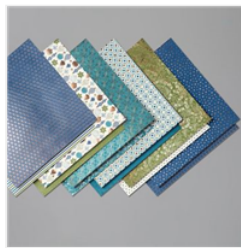

[Besonderes](#)
[Designerpapier Im](#)
[Schönsten Glanz -](#)
[150429](#)
Price: 17,55 €

[Farbkarton A4](#)
[Marineblau -](#)
[106577](#)
Price: 17,00 €

[Klassisches](#)
[Stempelkissen In](#)
[Marineblau -](#)
[147110](#)
Price: 13,50 €