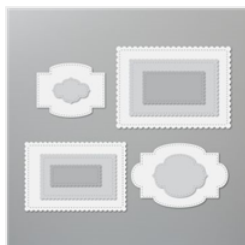

Price: \$9.25

[Whisper White 8-1/2" X 11" Cardstock - 100730](#)

Price: \$9.75

[Butterfly Beauty Dies - 151819](#)

Price: \$39.00

[Stitched So Sweetly Dies - 151690](#)

Price: \$32.00

[Stitched Shapes Dies - 152323](#)