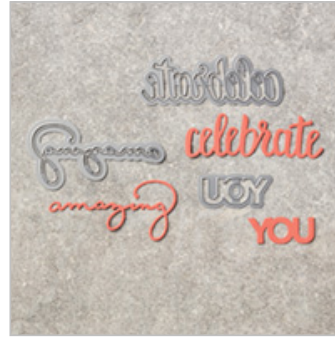

[Celebrate You Thinlit Dies](#)

146840

\$23.00

[Layering Circle Framelits Dies](#)

141705

\$35.00

[Sweet Soirée Specialty Designer Series Paper](#)

145564