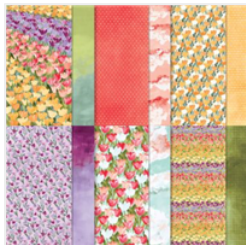

[Poppy Parade 8-1/2" X 11" Cardstock - 119793](#)

Price: \$14.00

[Evening Evergreen 8-1/2" X 11" Cardstock - 155574](#)

Price: \$9.25

[Basic White 8-1/2" X 11" Cardstock - 159276](#)

Price: \$13.00

[Flowering Fields 12" X 12" \(30.5 X 30.5 Cm\) Designer Series Paper - 157670](#)

Price: \$11.50

[Vellum 12" X 12" \(30.5 X 30.5 Cm\) Layering Designs - 157764](#)

Price: \$10.00

[Fluid 100 Watercolor Paper - 149612](#)

Price: \$9.00

[Linen Thread - 104199](#)

Price: \$6.00

[Multipurpose Liquid Glue - 110755](#)