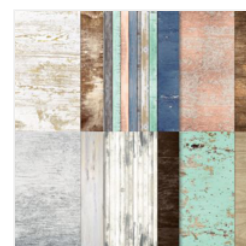

[Papier De La Série
Design 12" X 12"
(30.5 X 30.5 Cm)
Bois De
Campagne -
163393](#)

Price: 15,25 €