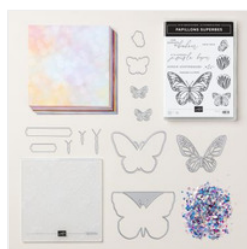

[Lot Papillons
Superbes
\(Français\) -
164616](#)

Price: 72,75 €

[Assortiment De
Collection Beau
Bokeh \(Français\) -
164620](#)

Price: 97,25 €

[Papier De La Série
Design 6" X 6"
\(15.2 X 15.2 Cm\)
Beau Bokeh -
164607](#)

Price: 15,25 €

[Poinçons Bécaune
Légendaire -
160762](#)

Price: 39,00 €

[Set De Tampons
Amovibles Bécaune
Légendaire
\(Français\) -
160757](#)

Price: 30,00 €

[Papier Cartonné
A4 Bleu Bohème -
161733](#)

Price: 14,00 €