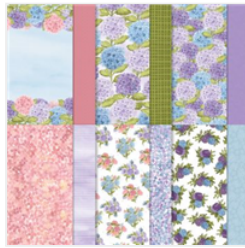

Supply List

Marcie Besecker
marcie@marciebesecker.com
www.marciebesecker.com

[Hydrangea Haven Bundle \(English\) - 156251](#)

Price: \$52.00

[Hydrangea Hill Designer Series Paper - 154570](#)

Price: \$11.50

[3/8" \(1 Cm\) Gorgeous Grape Sheer Ribbon - 154572](#)

Price: \$7.00

[Ornate Layers Dies - 152726](#)

Price: \$37.00

[Butterfly Gala Photopolymer Stamp Set - 148580](#)

Price: \$21.00

[Gorgeous Grape 8-1/2" X 11" Cardstock - 146987](#)