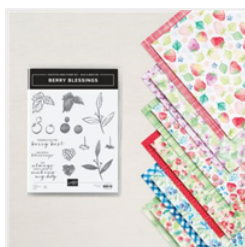

[Berry Blessings Bundle (English) - 157613](#)

Price: $0.00