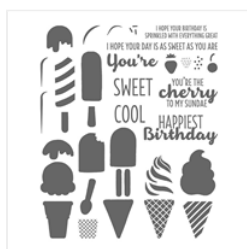

# Supply List

Bev Adams  
[bevadams@verizon.net](mailto:bevadams@verizon.net)  
[bevadams.com](http://bevadams.com)

[Cool Treats Photopolymer Stamp Set - 142982](#)

Price: \$27.00

[Frozen Treats Framelits Dies - 142756](#)