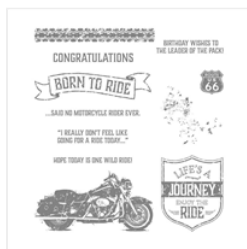

Supply List

Lola Lorenz
+491714891263

lola@stempelritterin.de
www.stempelritterin.de

[One Wild Ride](#)
[Clear-Mount](#)
[Stamp Set -](#)
[141724](#)

Price: 25,00 €

[Watercolor Wash](#)
[Clear-Mount](#)
[Background Stamp](#)
[- 139538](#)