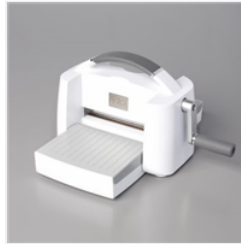

Price: \$7.00

[Heat Tool - 129053](#)

Price: \$34.00

[Stampin' Cut &  
Emboss Machine -  
149653](#)

Price: \$140.00

[Specialty Plate -  
154711](#)

Price: \$11.00

[Paper Trimmer -  
152392](#)