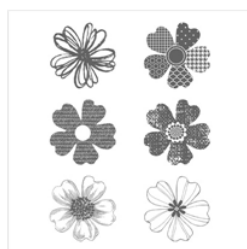

Supply List

Lynda Wilson

3193255544

lynda.sue.wilson2@gmail.com

lyndawilson.stampinup.net

[Butterfly Basics](#)
[Photopolymer](#)
[Stamp Set -](#)
[137154](#)

Price: \$24.00

[Flower Shop](#)
[Clear-Mount](#)
[Stamp Set -](#)
[130942](#)

Price: \$18.00

[Gorgeous Grunge](#)
[Clear-Mount](#)
[Stamp Set -](#)
[130517](#)

Price: \$18.00

[Watermelon](#)
[Wonder 8-1/2" X](#)
[11" Cardstock -](#)
[138334](#)

Price: \$8.00

[Cucumber Crush](#)
[8-1/2" X 11"](#)
[Cardstock -](#)
[138335](#)