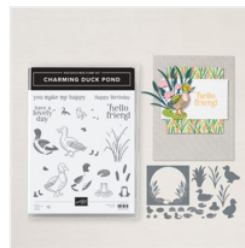

Price: \$46.75

[Keeping Tabs  
Photopolymer  
Stamp Set  
\(English\) - 163533](#)

Price: \$19.00

[Bistro Burger Cling  
Stamp Set  
\(English\) - 163648](#)

Price: \$23.00

[Saying Hey  
Photopolymer  
Stamp Set  
\(English\) - 163697](#)

Price: \$17.00

[Keeping Tabs Dies  
Bundle \(English\) -  
163543](#)

Price: \$27.75

[Market Goodness  
Photopolymer  
Stamp Set  
\(English\) - 163423](#)

Price: \$19.00

[To Market Suite  
Collection \(English\)  
- 163433](#)

Price: \$56.50

[Charming Duck  
Pond Bundle  
\(English\) - 163350](#)

Price: \$46.75

[Market Goodness  
Bundle \(English\) -  
163429](#)

Price: \$36.00

[From Our Home  
Cling Stamp Set  
\(English\) - 163680](#)