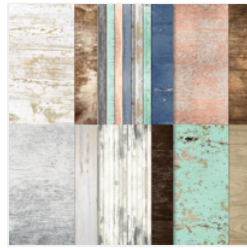

[Designerpapier 12"
X 12" (30.5 X 30.5
Cm)
Landhausglück -
163393](#)

Price: 15,25 €