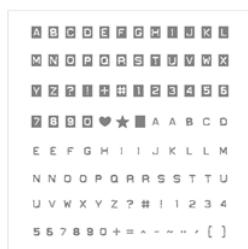

Supply List

Place Order
papierioyri@gmail.com

[Labeler Alphabet
Photopolymer
Stamp Set -
141936](#)

Price: \$17.00

[Sweet Cupcake
Photopolymer
Stamp Set -
141498](#)

Price: \$21.00

[Gorgeous Grunge
Clear-Mount
Stamp Set -
130517](#)

Price: \$18.00

[Big Shot - 113439](#)

Price: \$110.00

[Large Numbers
Framelits Dies -
140622](#)

Price: \$31.00

[Soft Suede 8-1/2"
X 11" Cardstock -
115318](#)

Price: \$9.25

[Soft Suede Classic
Stampin' Pad -
126978](#)