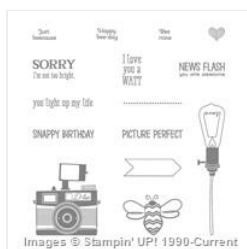

# Supply List

Marisa Alvarez  
847 922-6795 call/text  
[marisa@kitchentablestamper.com](mailto:marisa@kitchentablestamper.com)  
[marisaalvarez.stampinup.net](http://marisaalvarez.stampinup.net)

[Pun Intended  
Photopolymer  
Stamp Set -  
141804](#)

Price: \$9.50

[Bow Builder Punch  
- 137414](#)

Price: \$18.00

[Snail Adhesive -  
104332](#)

Price: \$7.00

[Tear & Tape  
Adhesive - 138995](#)

Price: \$7.00

[Stampin'  
Dimensionals -  
104430](#)