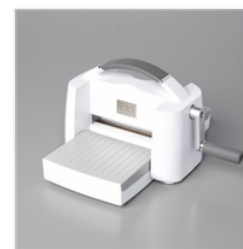

Price: 34,00 €

[Paquet De Lames  
De Coupe -  
152391](#)

Price: 17,00 €

[Règle Métrique  
Pour Coupe-Papier  
- 154980](#)

Price: 5,50 €

[Machine De  
Découpe Et De  
Gaufrage - 149653](#)

Price: 170,00 €