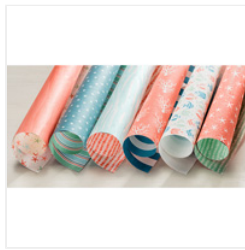

Supply List

Teresa Buchholz
(919)417-7715

teresa@stampfabulous.com
teresa@stampfabulous.com

[Seaside Shore
Clear-Mount
Stamp Set -
141625](#)

Price: \$21.00

[By The Shore
Designer Series
Paper - 141640](#)

Price: \$11.00

[Very Vanilla 8-1/2"
X 11" Cardstock -
101650](#)

Price: \$13.00

[Calypso Coral
Classic Stampin'
Pad - 126983](#)

Price: \$6.50

[2-3/8" Scallop
Circle Punch -
118874](#)

Price: \$18.00

[2" \(5.1 Cm\) Circle
Punch - 133782](#)