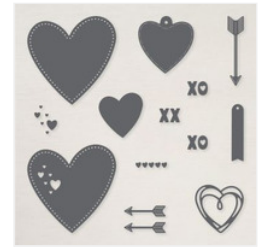

Supply List

Christine Wöhr
015162608746
info@abgestempelt.net
abgestempelt.net

[Stanzformen
Bezaubernde
Zweige - 165775](#)

Price: 36,00 €

[Stempelset
Klarsicht
Glückspilze
\(Deutsch\) - 164787](#)

Price: 23,00 €

[Selbstklebende
Runde Akzente In
Regenbogenfarben
- 162758](#)

Price: 11,00 €

[Besonderes
Designerpapier 12"
X 12" \(30.5 X 30.5
Cm\) Zeit Für
Hobbys - 167201](#)

Price: 20,00 €

[Stanzformen Liebe
Für Immer -
167061](#)