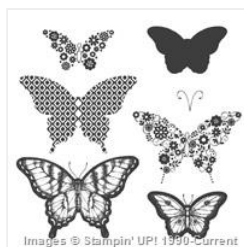

[Papillon Potpourri](#)
[Clear-Mount](#)
[Stamp Set -](#)
[123759](#)

Price: £14.00