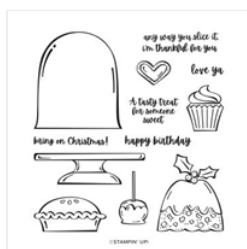

Supply List

le touzic sophie
0647241439
sophie.letouzic@live.fr
sophenscrap.com

[Set De Tampons
En Résine Sweets
& Treats - 156561](#)

Price: 21,00 €

[Poinçons Cloche
De Verre - 156386](#)

Sale: 21,00 €

Price: ~~35,00 €~~