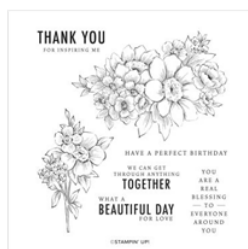

# Supply List

Place Order  
[wrblok@bigpond.com](mailto:wrblok@bigpond.com)

[Blessings Of Home Cling Stamp Set \(English\) - 157930](#)

Price: \$44.00

[Tulips Dies - 157677](#)

Price: \$61.00

[Smoky Slate A4 Cardstock - 131291](#)