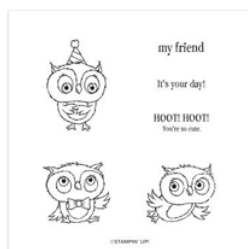

Supply List

Emma Goddard
07764 477436

coastalcrafter@googlemail.com

www.coastalcrafter.com

[Adorable Owls Cling Stamp Set \(English\) - 160269](#)

Price: £0.00

[Nested Friends Bundle \(English\) - 160489](#)