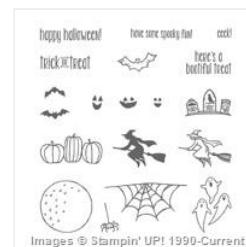

Price: \$110.00

[Layering Circles Dies - 141705](#)

Price: \$35.00

[Classic Label Punch - 141491](#)

Price: \$18.00

[Spooky Fun Photopolymer Stamps - 142236](#)

Price: \$16.00

[Halloween Night Baker's Twine - 142027](#)