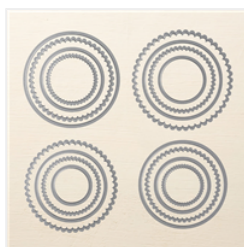

Price: \$17.00

[Basic Black Archival Stampin' Pad - 140931](#)

Price: \$7.00

[Basic Black Metallic Thread - 141695](#)

Price: \$3.00

[Vellum 8-1/2" X 11" Cardstock - 101856](#)

Price: \$10.00

[Big Shot - 143263](#)

Price: \$110.00

[Layering Circles Dies - 141705](#)

Price: \$35.00

[Classic Label Punch - 141491](#)

Price: \$18.00

[Spooky Fun Photopolymer Stamps - 142236](#)

Price: \$16.00

[Halloween Night Baker's Twine - 142027](#)