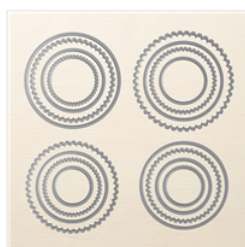

Price: \$17.00

[Basic Black Archival Stampin' Pad - 140931](#)

Price: \$7.00

[Basic Black Metallic Thread - 141695](#)

Price: \$3.00

[Vellum 8-1/2" X 11" Cardstock - 101856](#)

Price: \$10.00

[Big Shot - 143263](#)

Price: \$110.00

[Layering Circles Dies - 141705](#)

Price: \$35.00

[Classic Label Punch - 141491](#)

Price: \$18.00

[Spooky Fun Photopolymer Stamps - 142236](#)

Price: \$16.00

[Halloween Night Baker's Twine - 142027](#)