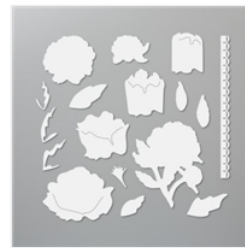

[Stempelset](#)  
[Ablösbar Freude](#)  
[Am Schenken](#)  
[\(Deutsch\) - 156515](#)  
Price: 24,00 €

[Stanzformen](#)  
[Dekorative](#)  
[Kürbisse - 156477](#)  
Price: 35,00 €

[Stanzformen](#)  
[Pfingstrose -](#)  
[152701](#)  
Price: 48,00 €