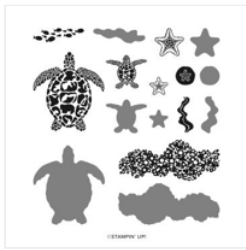

# Supply List

Gesche Preißler  
[geschtempelt@web.de](mailto:geschtempelt@web.de)  
[www.geschtempelt.de](http://www.geschtempelt.de)

Stempelset  
Klarsicht Sea  
Turtle - 160500

Price: 26,00 €

Stempelset  
Ablösbar Verziert  
Formuliert  
(Deutsch) - 163603