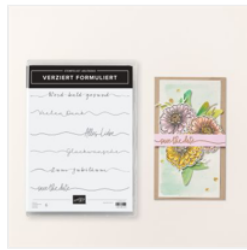

# Supply List

Gesche Preißler  
[geschtempelt@web.de](mailto:geschtempelt@web.de)  
[www.geschtempelt.de](http://www.geschtempelt.de)

Stempelset  
Klarsicht Sea  
Turtle - 160500

Price: 26,00 €

Stempelset  
Ablösbar Verziert  
Formuliert  
(Deutsch) - 163603