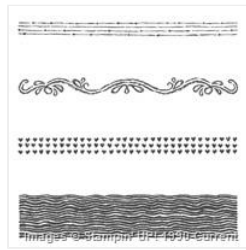

# Supply List

Julia Sager

[julia@juliasuesstamping.com](mailto:julia@juliasuesstamping.com)

[JuliaSuesStamping.com](http://JuliaSuesStamping.com)

[Hello Wood-Mount Stamp Set - 141240](#)

Price: \$0.00

[Chalk Lines Photopolymer Stamp Set - 135005](#)

Price: \$16.00

[Smoky Slate 8-1/2" X 11" Cardstock - 131202](#)

Price: \$11.50

[Whisper White 8-1/2" X 11" Cardstock - 100730](#)

Price: \$9.75

[Soft Sky Classic Stampin' Pad - 131181](#)

Price: \$6.50

[Old Olive Classic Stampin' Pad - 126953](#)