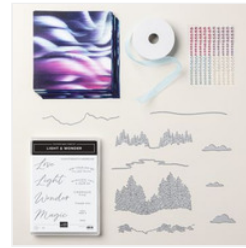

Teal Tones

Supply List

Mary Fish
maryfish@stampinpretty.com
<http://stampinpretty.com>

[Elegant Pine Snowflakes Suite Collection](#)
[\(English\) - 166079](#)
 Price: \$91.00

[Floral Charm Suite Collection](#)
[\(English\) - 166141](#)
 Price: \$86.00

[Beautiful Gallery Suite Collection](#)
[\(English\) - 165217](#)
 Price: \$139.25

[Lights Of Aurora Suite Collection](#)
[\(English\) - 165768](#)
 Price: \$81.25

[North Pole Delivery Suite Collection](#)
[\(English\) - 165850](#)
 Price: \$88.00