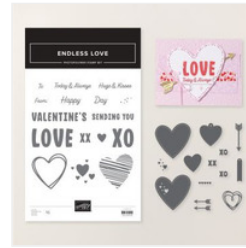

Price: \$14.00

[Basic White 8-1/2"
X 11" Cardstock -
166780](#)

Price: \$14.00

[Endless Love
Bundle \(English\) -
167062](#)

Price: \$47.50

[Real Red Classic
Stampin' Pad -
147084](#)

Price: \$11.00

[Bubble Bath 1/8"
\(3.2 Mm\) Faux
Linen Ribbon -
167075](#)