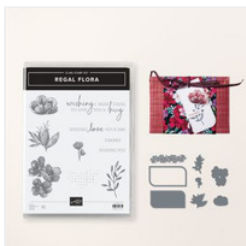

Price: \$12.50

[Berry Burst Classic Stampin' Pad - 147143](#)

Price: \$11.00

[Regal Foiled Adhesive-Backed Dots - 164038](#)

Price: \$8.50

[Blackberry Bliss & Gold 1/2" \(1.3 Cm\) Textured Ribbon - 164039](#)

Price: \$10.00

[Forever Plaid 3D Embossing Folder - 164049](#)

Price: \$12.00

[Regal Flora Dies - 164033](#)

Price: \$28.00

[Regal Flora Bundle \(English\) - 164034](#)

Price: \$46.75

[Regal Winter Suite Collection \(English\) - 164040](#)