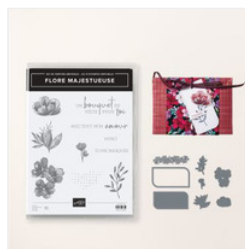

# Supply List

laurence Pasquier

0645546869

[createlier91@sfr.fr](mailto:createlier91@sfr.fr)

<https://www.bibichelolotte91.com/>

[Papier De La Série  
Design 12" X 12"  
\(30.5 X 30.5 Cm\)  
Hiver Royal -  
164156](#)

Price: 15,25 €

[Papier De La Série  
Design Spécialité  
12" X 12" \(30.5 X  
30.5 Cm\) Motifs  
Royaux Usés -  
164037](#)

Price: 12,25 €

[Lot Flore  
Majestueuse  
\(Français\) -  
164035](#)

Price: 57,50 €