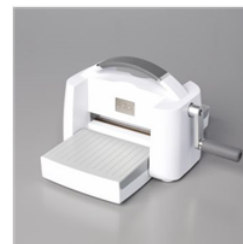

Sale: \$13.50

Price: \$27.00

Happy Dies (En) -
152708

Sale: \$12.00

Price: \$30.00

Subtle 3D
Embossing Folder
- 151775

Sale: \$6.00

Price: \$10.00

Stampin' Cut &
Emboss Machine -
149653

Price: \$128.00

2020-2022 In
Color Enamel Dots
- 152480

Sale: \$3.20

Price: \$8.00

Mini Stampin'
Dimensionals -
144108

Price: \$4.25

Stampin'
Dimensionals -
104430