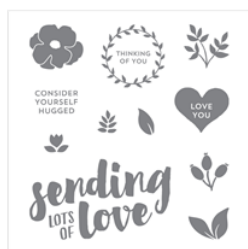

# Supply List

Place Order  
[liz.vuille@artlover.com](mailto:liz.vuille@artlover.com)

[Lots Of Love  
Clear-Mount  
Stamp Set -  
143802](#)

Price: £17.00

[Old Olive Classic  
Stampin' Pad -  
126953](#)

Price: £6.00