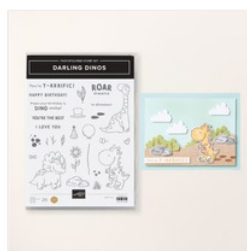

# Supply List

Place Order

[kthomas309@zoominternet.net](mailto:kthomas309@zoominternet.net)

[Darling Dinos Bundle \(English\) - 164735](#)

Price: \$40.50

[Darling Dinos Photopolymer Stamp Set \(English\) - 164728](#)

Price: \$21.00

[Darling Dinos Dies - 164734](#)

Price: \$24.00

[Old Olive 8-1/2" X 11" Cardstock - 100702](#)

Price: \$14.00

[Basic White 8-1/2" X 11" Cardstock - 159276](#)

Price: \$13.00

[Timeless Plaid 6" X 6" \(15.2 X 15.2 Cm\) Designer Series Paper - 164678](#)