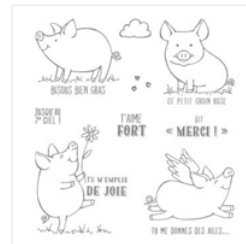

Price: 25,00 €

[Set De Tampons
En Résine Gala De
Papillons \(Fr\) -
149096](#)

Price: 25,00 €

[Petit Groin Rose
Cling-Mount Stamp
Set \(French\) -
151464](#)

Price: 24,00 €

[Vachement Bien
Cling Stamp Set
\(French\) - 150156](#)