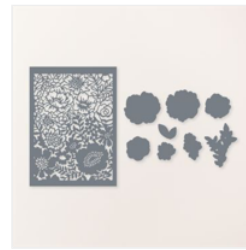

Price: 170,50 €

[Produktpaket Two-  
Tone Flora  
\(Englisch\) -  
160414](#)

Price: 68,25 €

[Stempelset  
Klarsicht Two-  
Tone Flora -  
160844](#)

Price: 28,00 €

[Stanzformen  
Floraler Verlauf -  
159181](#)