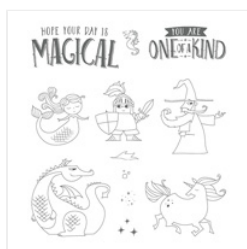

# Supply List

Place Order  
[elainescreations@gmail.com](mailto:elainescreations@gmail.com)

[Magical Day Clear-Mount Stamp Set - 145857](#)

Price: \$22.00

[Shimmery White Embossing Paste - 145645](#)

Price: \$10.00