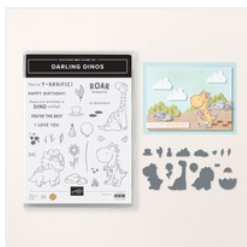

[Basic White 8-1/2\" data-bbox="248 234 398 287"/>](#)

Price: \$13.00

[Beautiful Bokeh 6\" data-bbox="425 234 574 324"/>](#)

Price: \$12.50

[Black & Very Vanilla 3/8\" data-bbox="598 234 753 307"/>](#)

Price: \$8.00

[Greetings Of The Season Dies - 164112](#)

Price: \$32.00

[Friendly Seagulls Photopolymer Stamp Set \(English\) - 164961](#)

Price: \$17.00

[Darling Dinos Bundle \(English\) - 164735](#)

Price: \$40.50

[Trusty Tools Photopolymer Stamp Set \(English\) - 163274](#)