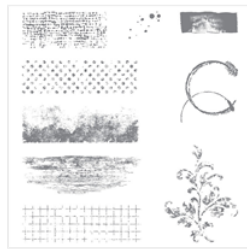

# Supply List

Julie Gilson

734-536-0802

[julie48188@gmail.com](mailto:julie48188@gmail.com)

[WWW.STAMPINGALA.COM](http://WWW.STAMPINGALA.COM)

[Watercolor Wings  
Photopolymer  
Stamp Set -  
139424](#)

Price: \$26.00