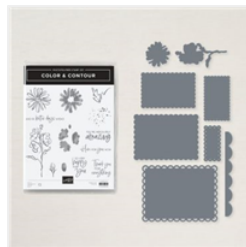

Price: \$17.00

[Expressions In Ink Suite Collection \(English\) - 155459](#)

Price: \$75.00

[Artistically Inked Bundle \(English\) - 155456](#)

Price: \$53.00

[Color & Contour Bundle \(English\) - 158356](#)