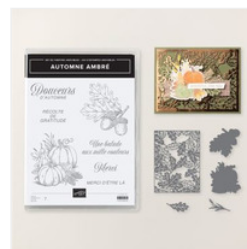

Prix: 15,25 €

[Papier Cartonné  
A4 Couleur Café -  
121686](#)

Prix: 17,00 €

[Papier Cartonné  
A4 Pâtisserie Aux  
Pacanes - 161726](#)

Prix: 17,00 €

[Papier Cartonné  
A4 Feuillage  
Sauvage - 133683](#)

Prix: 17,00 €

[Lot Automne  
Ambré \(Français\) -  
165894](#)

Prix: 63,75 €

[Papier Spécialité  
12" X 12" \(30.5 X  
30.5 Cm\) Ton De  
Terre Métallisé -  
165901](#)

Prix: 9,25 €

[Pois Marbrés -  
165902](#)