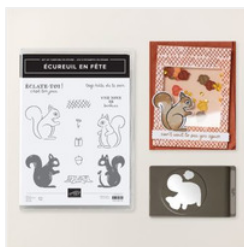

Prix: 17,00 €

[Lot Automne  
Ambré \(Français\) -  
165894](#)

Prix: 63,75 €

[Papier Spécialité  
12" X 12" \(30.5 X  
30.5 Cm\) Ton De  
Terre Métallisé -  
165901](#)

Prix: 9,25 €

[Pois Marbrés -  
165902](#)

Prix: 11,00 €

[Lot Écureuil En  
Fête \(Français\) -  
165820](#)

Prix: 51,25 €

[Mini-Machine De  
Découpe Et  
Gaufrage - 150673](#)

Prix: 84,00 €

[Coupe-Papier -  
152392](#)

Prix: 34,00 €

[Règle Métrique  
Pour Coupe-Papier  
- 154980](#)