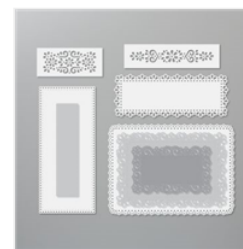

[Ornate Layers Dies - 152726](#)

Price: $37.00