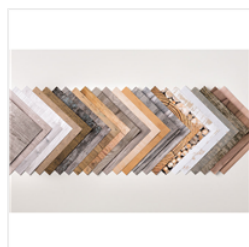

Price: \$33.00

[Leaf Punch - 144667](#)

Price: \$16.00

[Sprig Punch - 148012](#)

Price: \$18.00

[Melon Mambo Classic Stampin' Pad - 147051](#)

Price: \$11.00

[Tuxedo Black Memento Ink Pad - 132708](#)

Price: \$8.00

[Wood Textures Designer Series Paper Stack - 144177](#)

Price: \$11.00

[Whisper White 8-1/2" X 11" Cardstock - 100730](#)

Price: \$9.75

[Soft Sea Foam 8-1/2" X 11" Cardstock - 146988](#)

Price: \$14.00