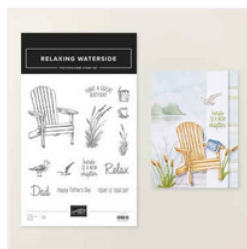

[Playful Packaging Photopolymer Stamp Set \(English\) - 167598](#)

Price: \$18.00

[Scalloped Blooms Bundle \(English\) - 167647](#)

Price: \$53.00

[Boutique Blossoms Dies - 167653](#)

Price: \$32.00

May-August 2026 Catalog

Place Order

Jun 11, 2026

[Flowering Meadow Dies - 167911](#)

Price: \$25.00

[Relaxing Waterside Photopolymer Stamp Set \(English\) - 167922](#)

Price: \$20.00

[Relaxing Waterside Bundle \(English\) - 167928](#)