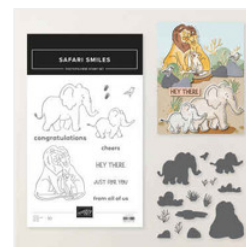

[Safari Smiles Bundle (English) - 167578](#)

Price: $43.00