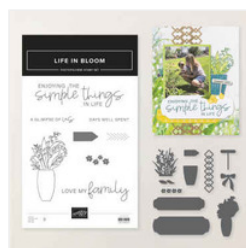

[Life In Bloom Bundle (English) - 167870](#)

Price: $50.25