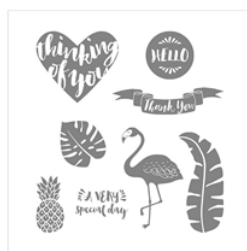

Supply List

Place Order

kthomas309@zoominternet.net

[Pop Of Paradise](#)
[Clear-Mount](#)
[Stamp Set -](#)
[141581](#)

Price: \$19.00

[Pop Of Paradise](#)
[Wood-Mount](#)
[Stamp Set -](#)
[141578](#)

Price: \$27.00

[Lemon Lime Twist](#)
[8-1/2" X 11"](#)
[Cardstock -](#)
[144245](#)

Price: \$14.00

[Berry Burst 8-1/2"](#)
[X 11" Cardstock -](#)
[144243](#)

Price: \$14.00

[Whisper White 8-1/2"](#)
[X 11" Cardstock -](#)
[100730](#)