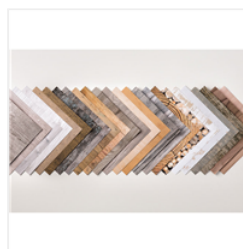

[Early Espresso  
Classic Stampin'  
Pad - 126974](#)

Price: \$6.50

[Powder Pink  
Classic Stampin'  
Pad - 144084](#)

Price: \$6.50

[Soft Suede Classic  
Stampin' Pad -  
126978](#)

Price: \$6.50

[Perfect Plum  
Classic Stampin'  
Pad - 126963](#)

Price: \$6.50

[Wood Textures  
Designer Series  
Paper Stack -  
144177](#)

Price: \$11.00

[Big Shot - 143263](#)

Price: \$110.00

[Layering Circles  
Dies - 141705](#)

Price: \$35.00