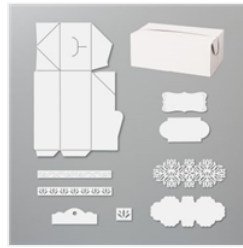

Price: € 18,00

[Farbkarton A4  
Flüsterweiss -  
106549](#)

Price: € 11,75

[Stanzformen  
Perfekte Päckchen  
- 149627](#)

Price: € 42,00

[Stempelset  
Ablösbar Nur Das  
Beste \(De\) -  
153245](#)

Price: € 24,00