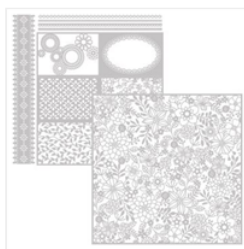

# Supply List

Linda Tolson Yarbrough

972-345-8641

[lrtolson@tx.rr.com](mailto:lrtolson@tx.rr.com)

[www.lindatolsondesigns.com](http://www.lindatolsondesigns.com)

[Whisper White 8-1/2 X 11" Thick Cardstock - 140272](#)

Price: \$8.25

[In Color 2018-2020 8-1/2 X 11" Cardstock - 146973](#)

Price: \$9.00

[Delightfully Detailed Laser-Cut Specialty Paper - 146907](#)

Price: \$14.00

[Detailed With Love Clear-Mount Stamp Set - 146606](#)